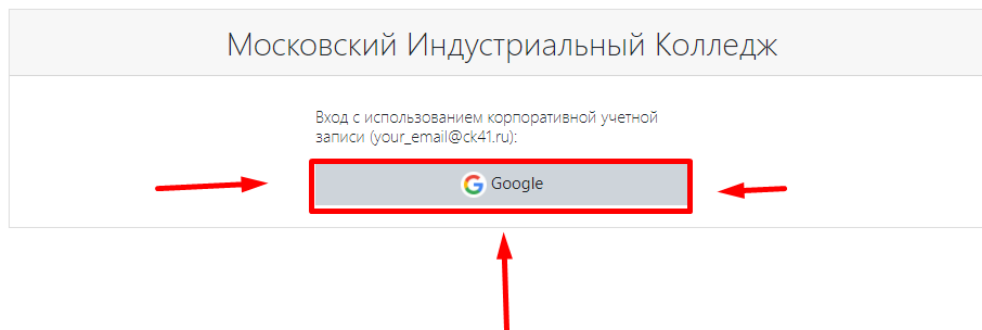

Затем пароль и «далее»

The image shows a screenshot of the Google account sign-in page in Russian. At the top, the Google logo is displayed in its multi-colored font. Below it, the text "Добро пожаловать!" (Welcome!) is centered. Underneath is a profile picture placeholder, which is a red oval with a person icon. A large red rectangle highlights the password input field, which contains the placeholder text "Введите пароль" (Enter password). Below the password field is a checkbox labeled "Показать пароль" (Show password). To the left of the password field, the text "Забыли пароль?" (Forgot password?) is visible. A blue button labeled "Далее" (Next) is positioned to the right of the password field. Red arrows point to the profile picture, the password field, the "Показать пароль" checkbox, the "Забыли пароль?" link, and the "Далее" button. At the bottom of the page, there are four links: "Русский" (Russian) with a dropdown arrow, "Справка" (Help), "Конфиденциальность" (Privacy), and "Условия" (Terms).

Для этого идем по ссылке <https://moodle.industrial-college.me/>

На главной странице нажимаем кнопку «Google»

Нажимаем на аккаунт, в который только что зашли

Перед нами страница с курсами в вашем отделении, нажимаем на то, что нужно. Внутри располагается ссылка на систему ВКС и материалы, выложенные учителем.