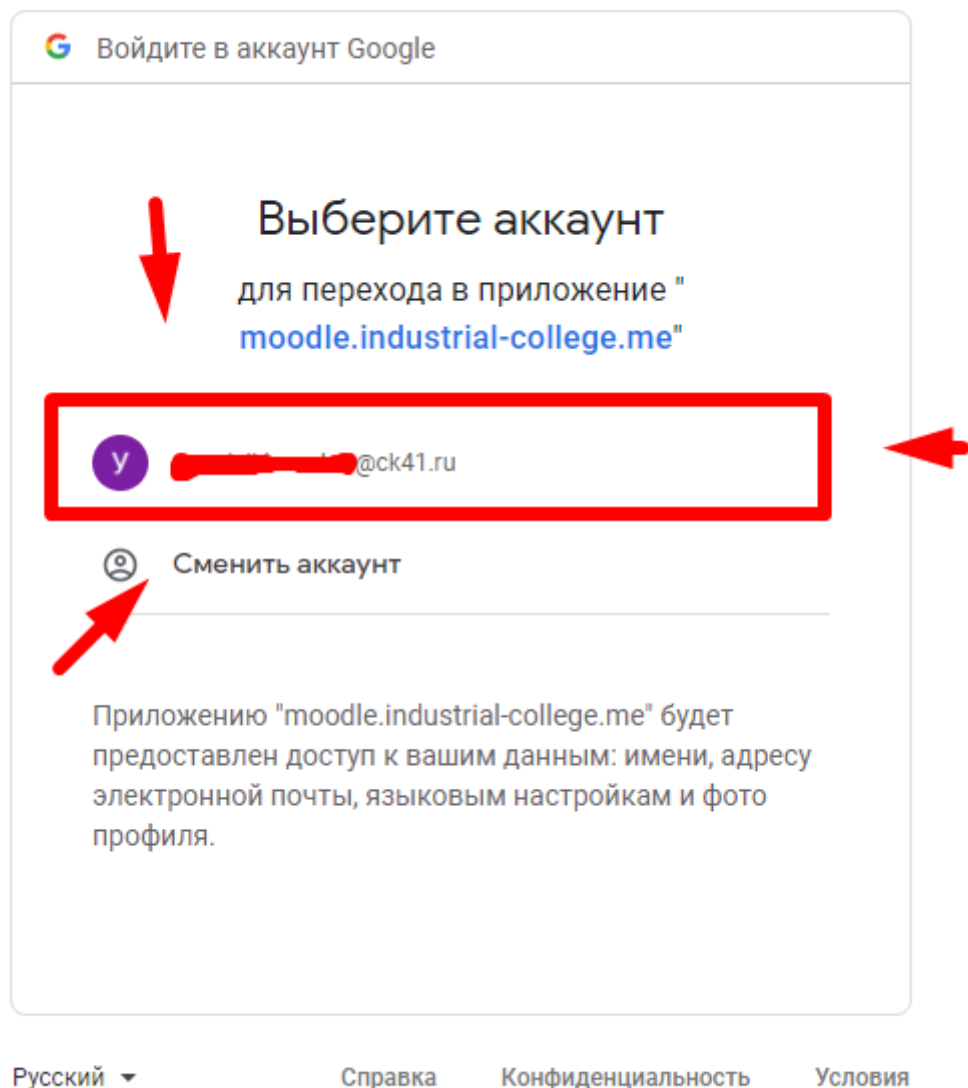

Затем пароль и «далее»

The image shows a screenshot of the Google account sign-in page in Russian. At the top, the Google logo is displayed in its multi-colored font. Below it, the text "Добро пожаловать!" (Welcome!) is centered. Underneath is a profile picture placeholder, which is a red oval with a person icon. A large red rectangle highlights the password input field, which contains the placeholder text "Введите пароль" (Enter password). Below the password field is a checkbox labeled "Показать пароль" (Show password). To the left of the password field, the text "Забыли пароль?" (Forgot password?) is visible. A blue button labeled "Далее" (Next) is positioned to the right of the password field. Red arrows point to the profile picture, the password field, the "Показать пароль" checkbox, the "Забыли пароль?" link, and the "Далее" button. At the bottom of the page, there are four links: "Русский" (Russian) with a dropdown arrow, "Справка" (Help), "Конфиденциальность" (Privacy), and "Условия" (Terms).

Google

Добро пожаловать!

Введите пароль

Показать пароль

Забыли пароль?

Далее

Русский ▾    Справка    Конфиденциальность    Условия

Теперь нужно зайти в Moodle

Для этого идем по ссылке <https://moodle.industrial-college.me/>

На главной странице нажимаем кнопку «Google»

Нажимаем на аккаунт, в который только что зашли

Перед нами страница с курсами в вашем отделении, нажимаем на то, что нужно. Внутри располагается ссылка на систему ВКС и материалы, выложенные учителем.